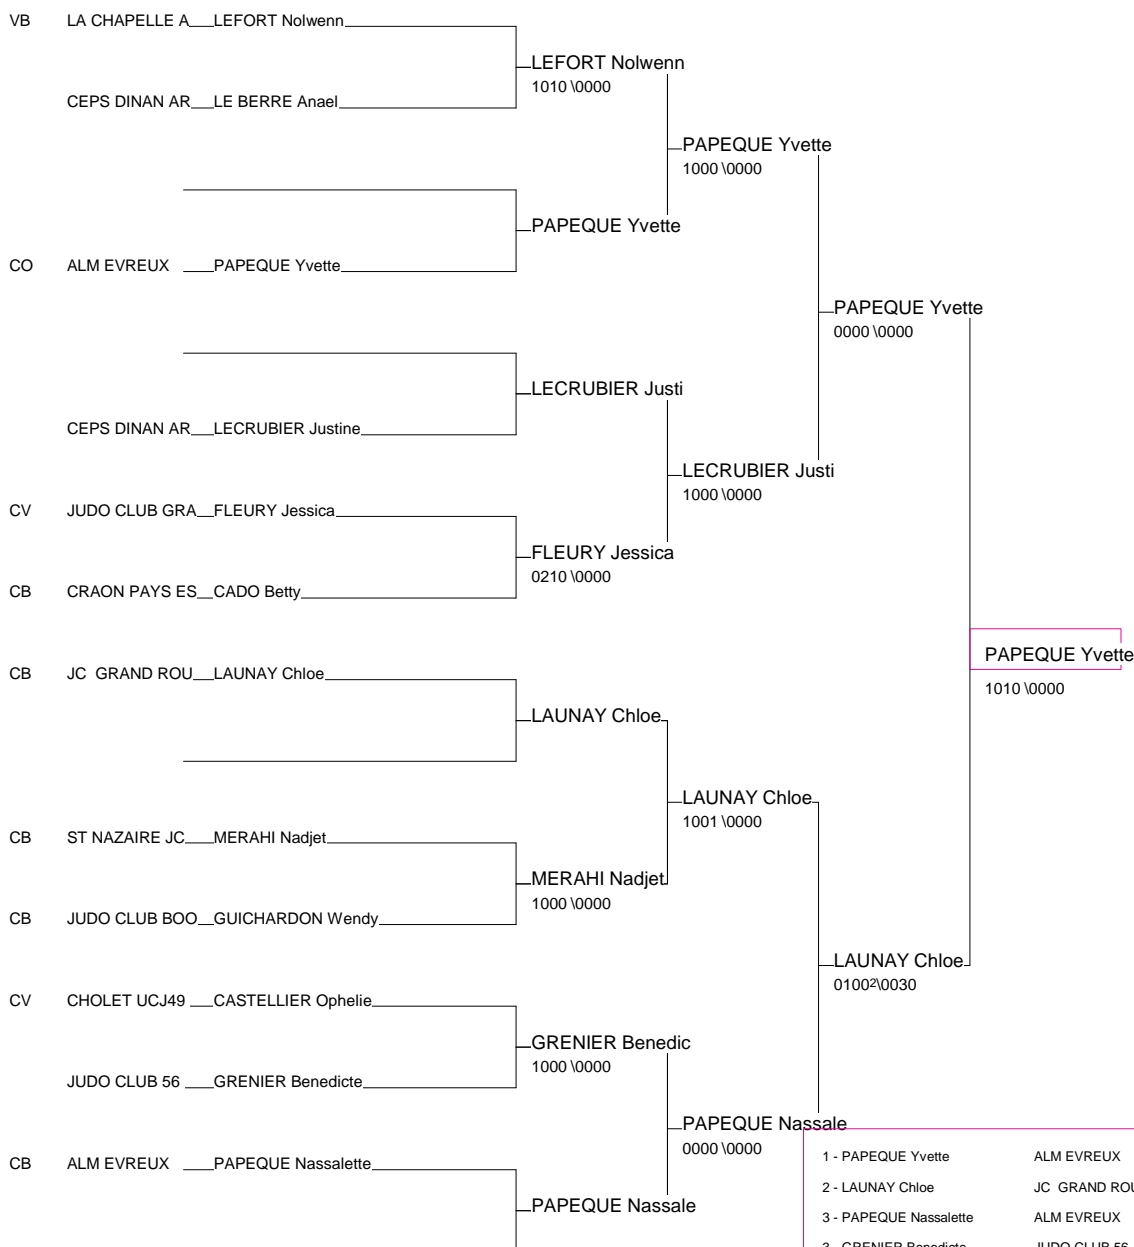

Coupe IR Minimés Féminins

Le 4 Mai 2008 à St Berthevin

Cat. -70

Nb. de Judokas: 12

1 - PAPEQUE Yvette	ALM EVREUX	NOR	NOR
2 - LAUNAY Chloe	JC GRAND ROUE	NOR	NOR
3 - PAPEQUE Nassalette	ALM EVREUX	NOR	NOR
3 - GRENIER Benedicte	JUDO CLUB 56	BRE	BRE
5 - FLEURY Jessica	JUDO CLUB GRAV	NOR	NOR
5 - LECRUBIER Justine	CEPS DINAN ARM	BRE	BRE
7 - LEFORT Nolwenn	LA CHAPELLE AC	PDL	PDL
7 - MERAHI Nadjet	ST NAZAIRE JC	PDL	PDL