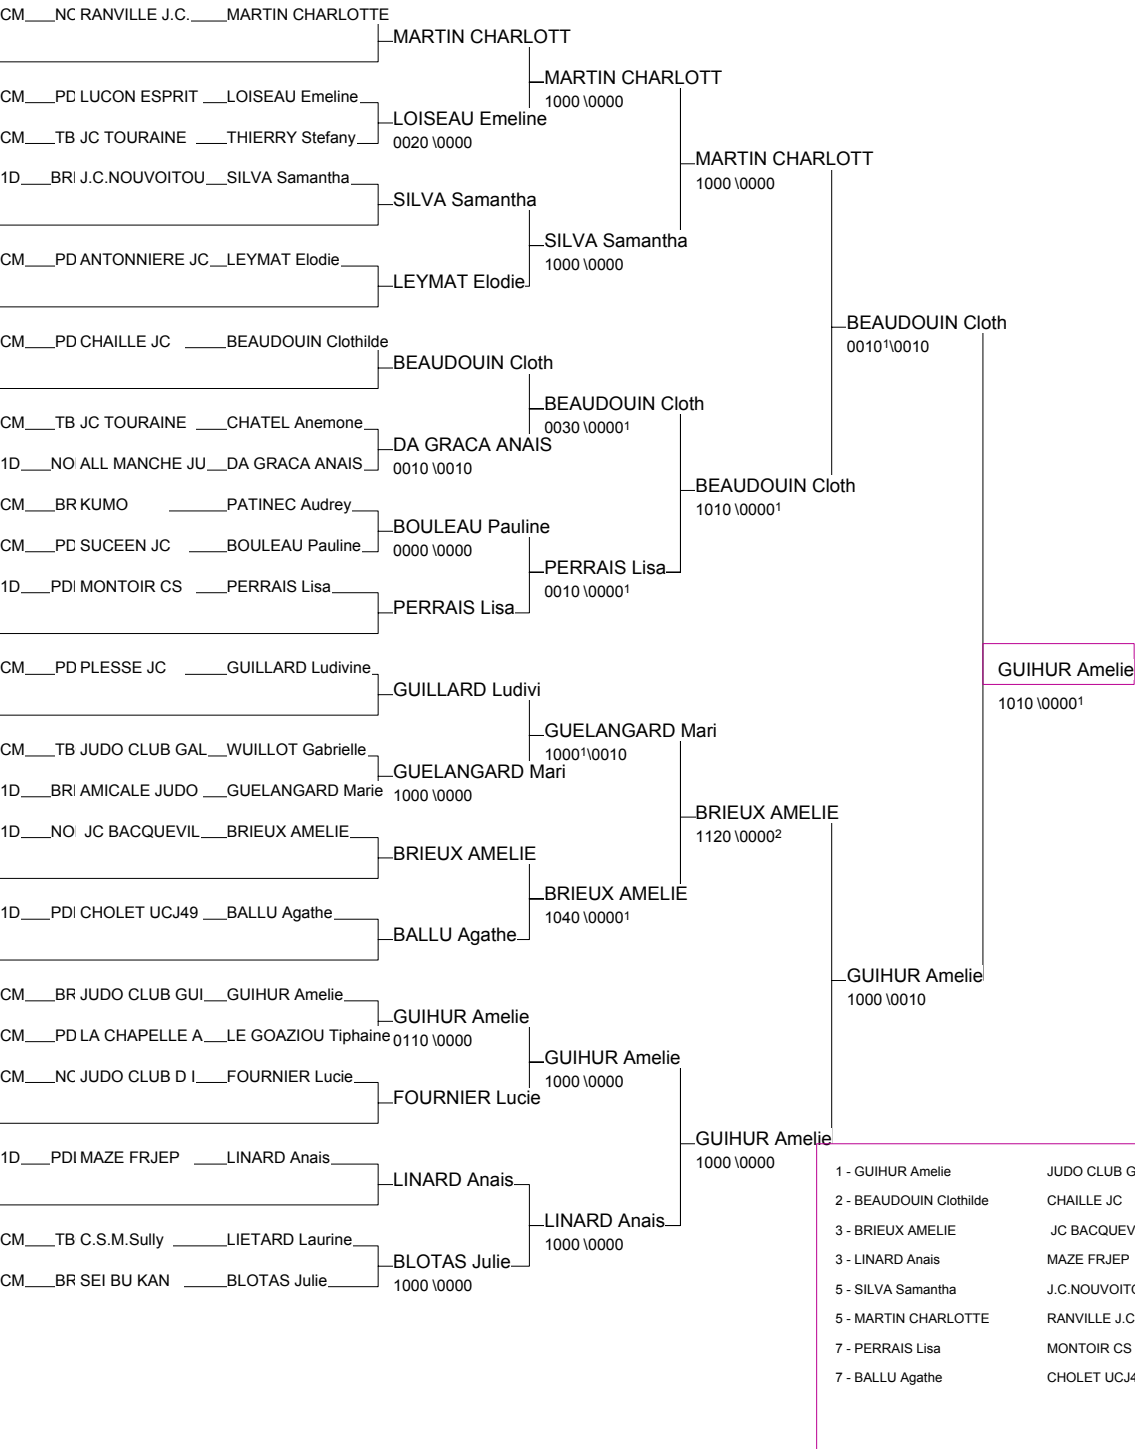

Cat. -52

Nb. de Judokas: 22

1 - GUIHUR Amelie	JUDO CLUB GUIC	BRE	BRE
2 - BEAUDOUIN Clothilde	CHAILLE JC	PDL	PDL
3 - BRIEUX AMELIE	JC BACQUEVILL	NOR	NOR
3 - LINARD Anais	MAZE FRJEP	PDL	PDL
5 - SILVA Samantha	J.C.NOUVOITOU	BRE	BRE
5 - MARTIN CHARLOTTE	RANVILLE J.C.	NOR	NOR
7 - PERRAIS Lisa	MONTOIR CS	PDL	PDL
7 - BALLU Agathe	CHOLET UCJ49	PDL	PDL